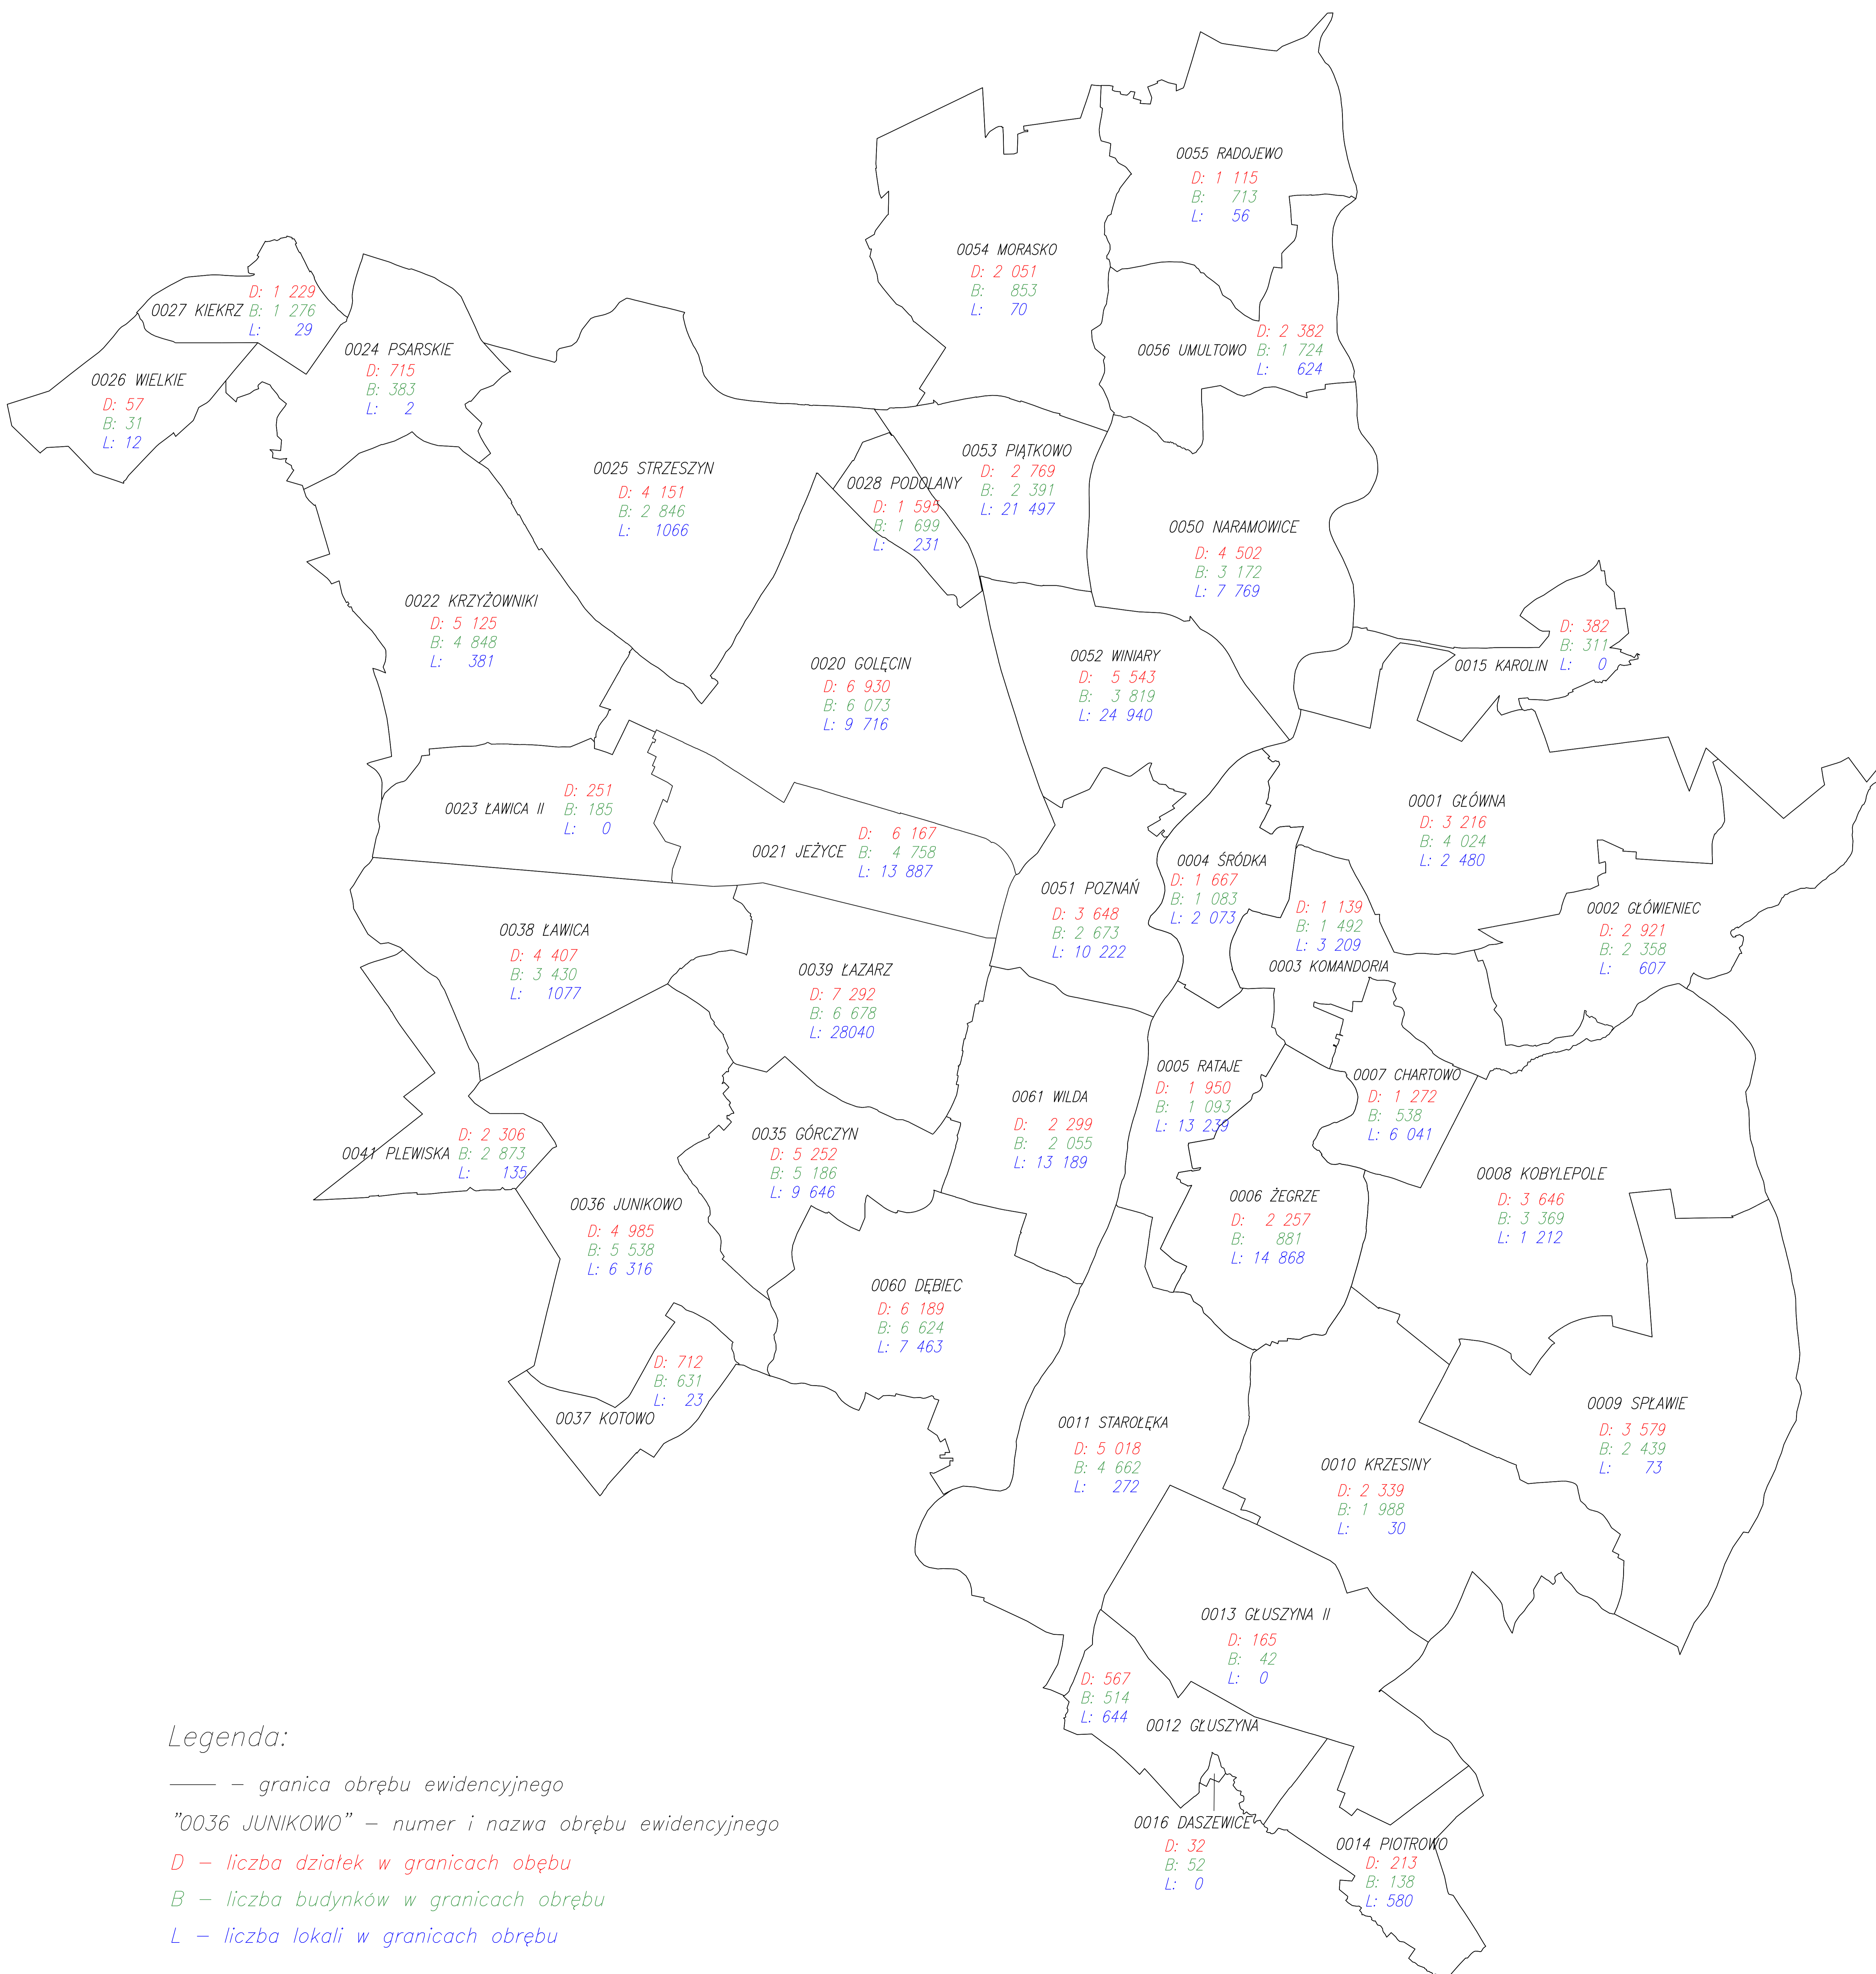

MIASTO POZNAŃ W LICZBACH

Powierzchnia miasta – 26 191 ha

Liczba obrębów ewidencyjnych – 40

Liczba działek ewidencyjnych – 112 035

Liczba budynków – 95 443

Liczba lokali – 201 719

Graficzna prezentacja danych

Legenda:

- — granica obrębu ewidencyjnego
- "0036 JUNIKOWO" – numer i nazwa obrębu ewidencyjnego
- D – liczba działek w granicach obrębu
- B – liczba budynków w granicach obrębu
- L – liczba lokali w granicach obrębu