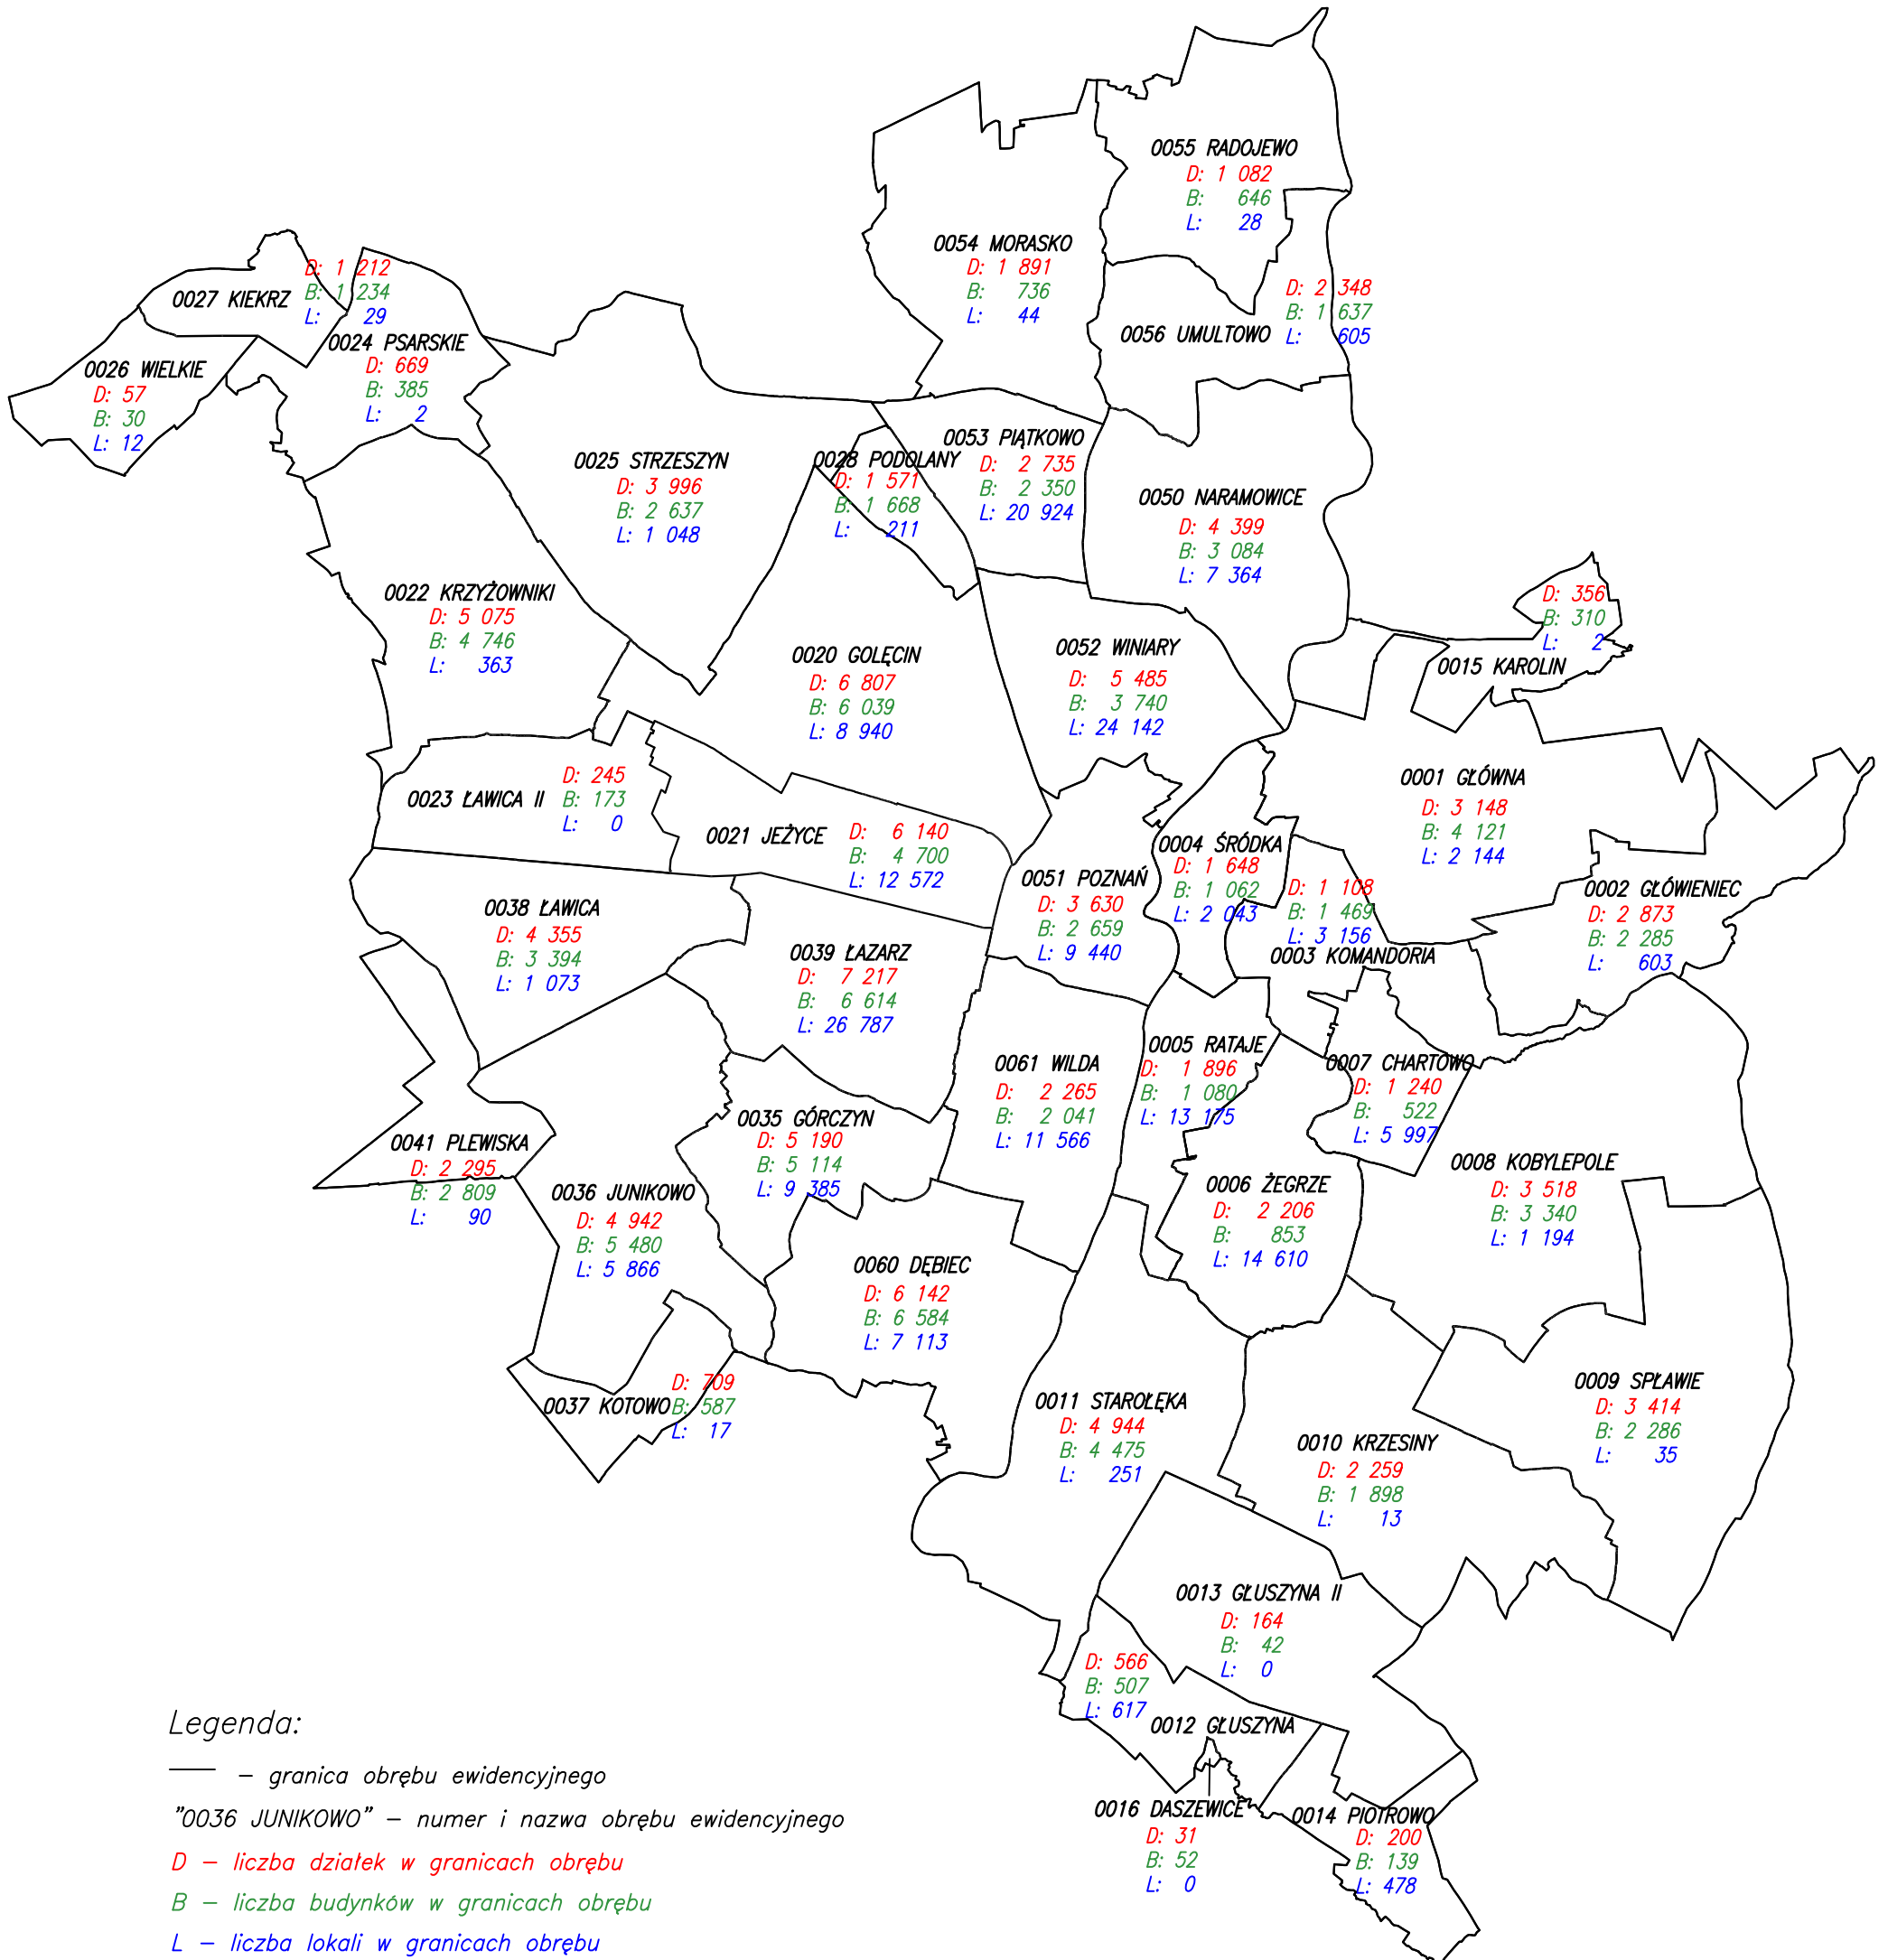

MIASTO POZNAŃ W LICZBACH

Powierzchnia miasta – 26 191 ha

Liczba obrębów ewidencyjnych – 40

Liczba działek ewidencyjnych – 110 024

Liczba budynków – 93 524

Liczba lokali – 191 939

Graficzna prezentacja danych

Legenda:

— — granica obrębu ewidencyjnego

"0036 JUNIKOWO" – numer i nazwa obrębu ewidencyjnego

D – liczba działek w granicach obrębu

B – liczba budynków w granicach obrębu

L – liczba lokali w granicach obrębu