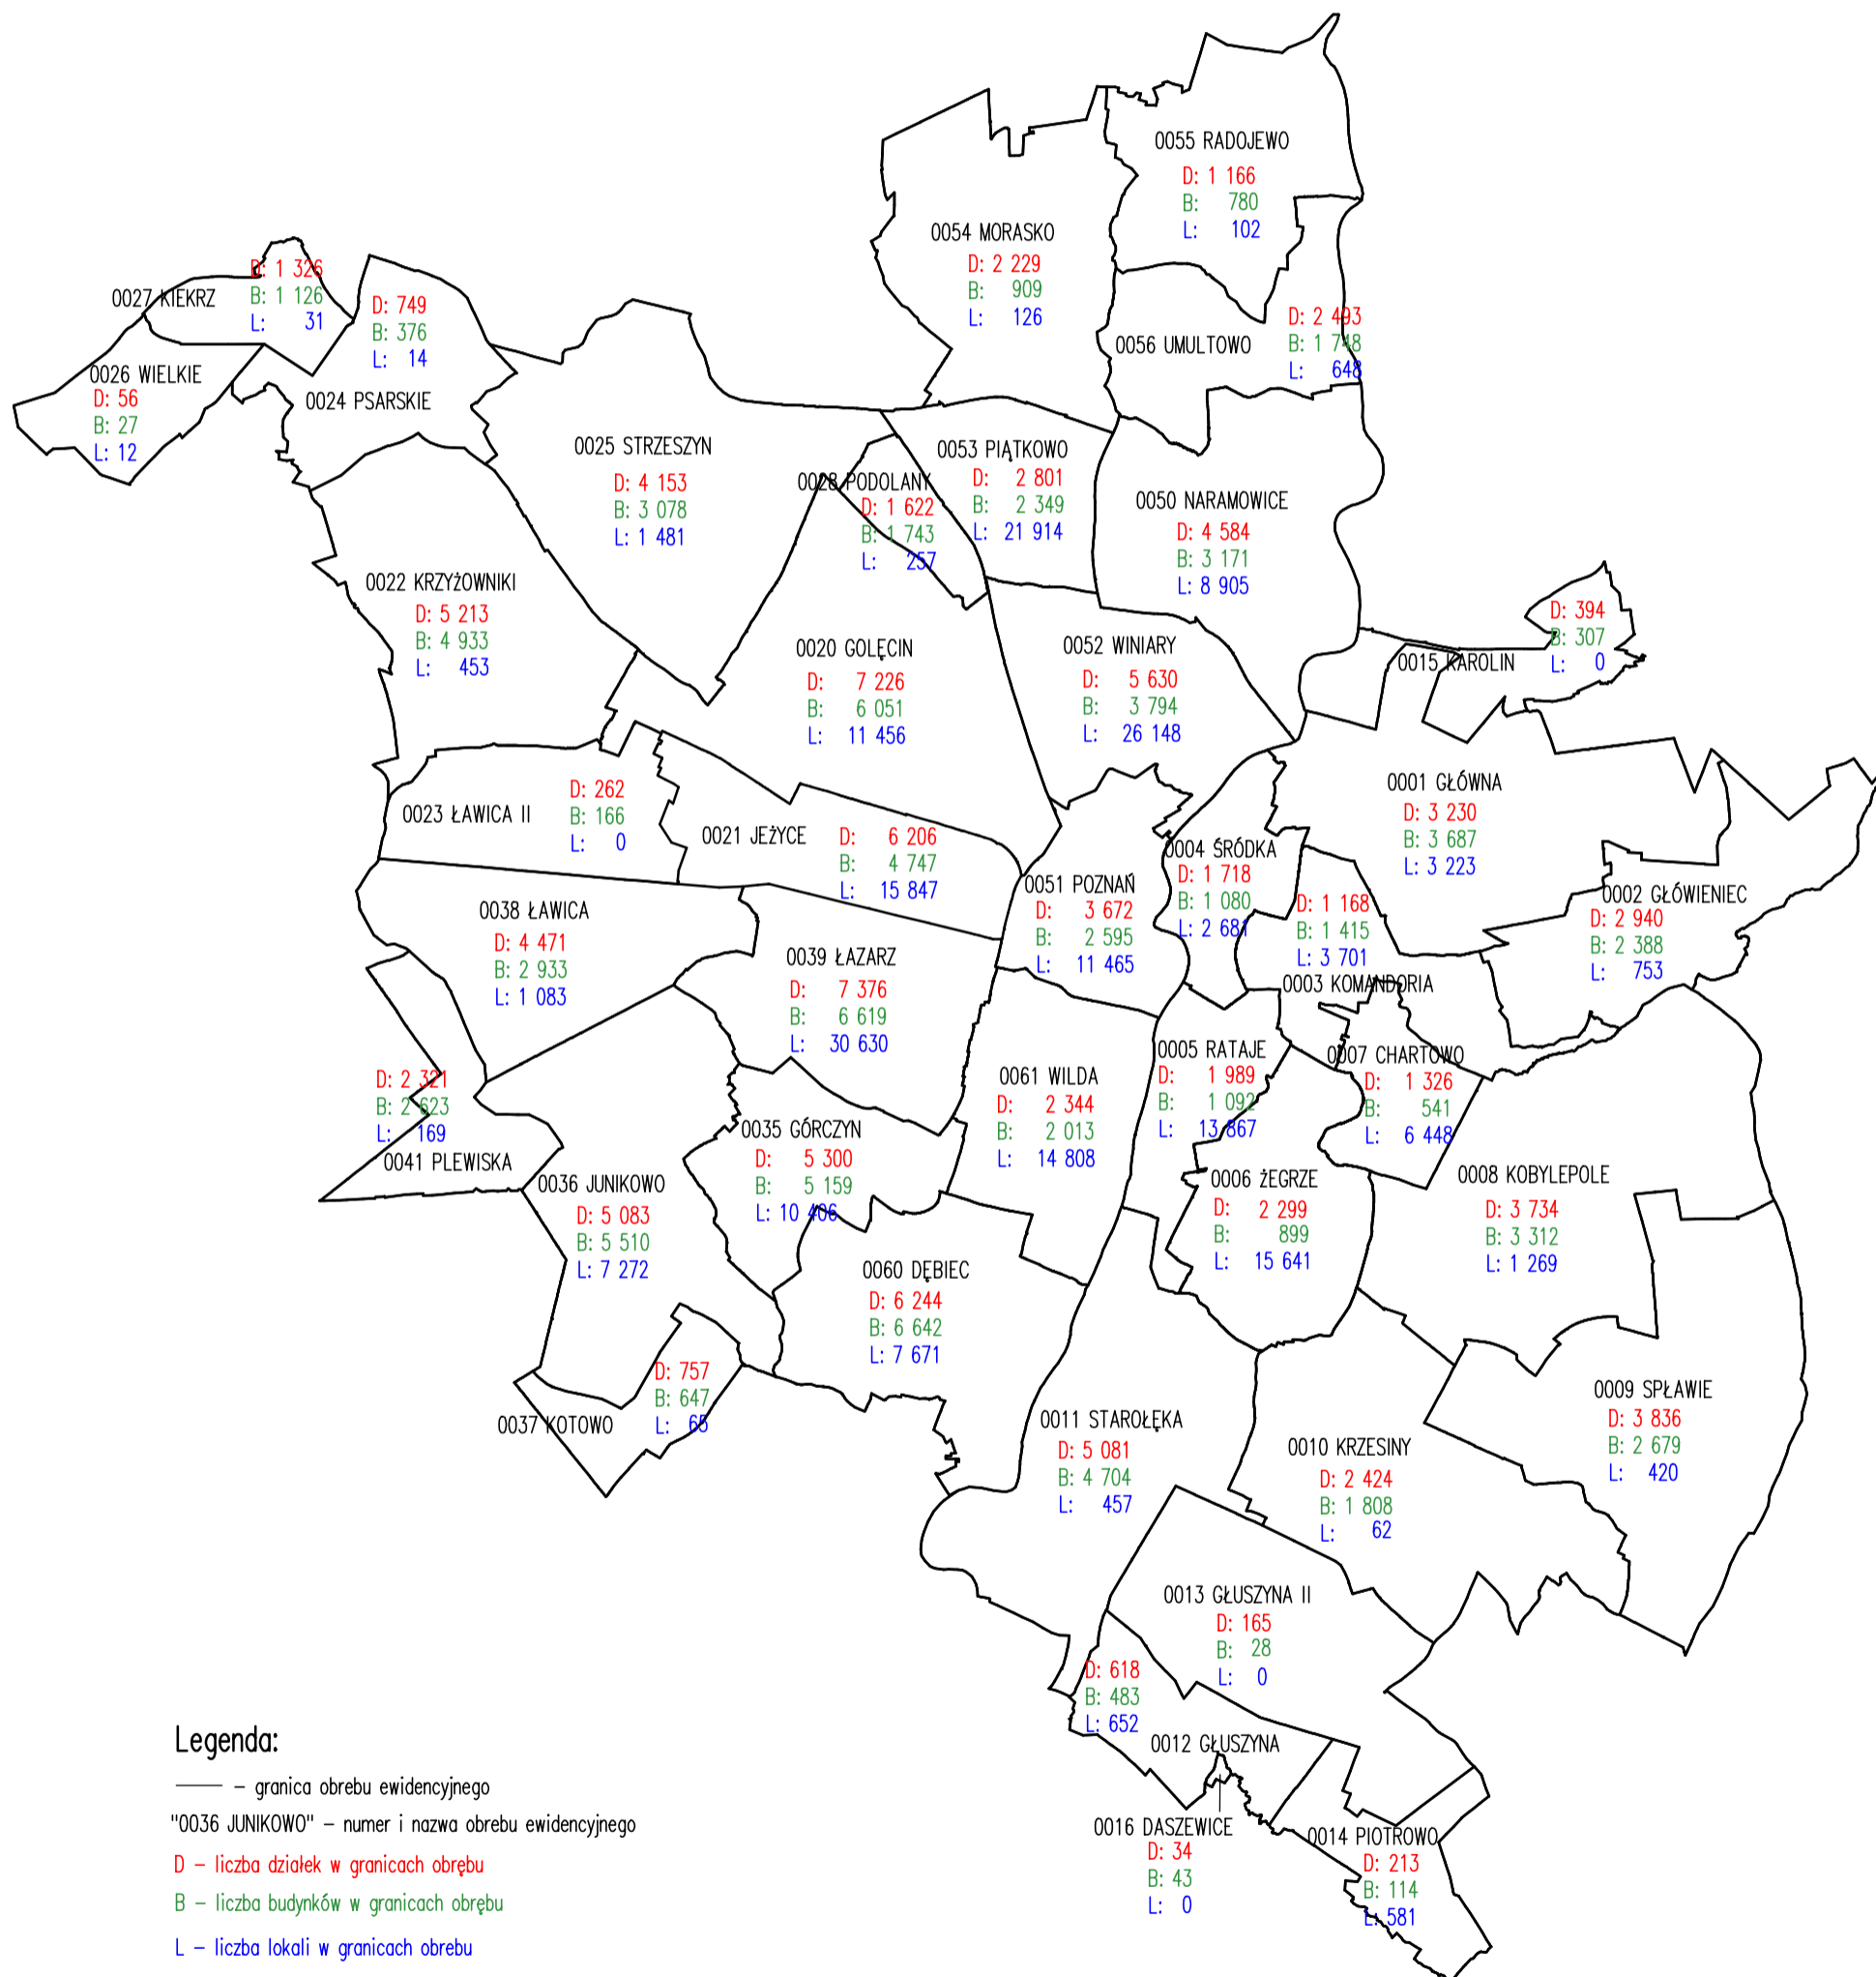

MIASTO POZNAŃ W LICZBACH

Powierzchnia miasta – 26 191 ha
Liczba obreków ewidencyjnych – 40
Liczba działek ewidencyjnych – 114 454
Liczba budynków – 94 319
Liczba lokali – 220 718

Graficzna prezentacja danych